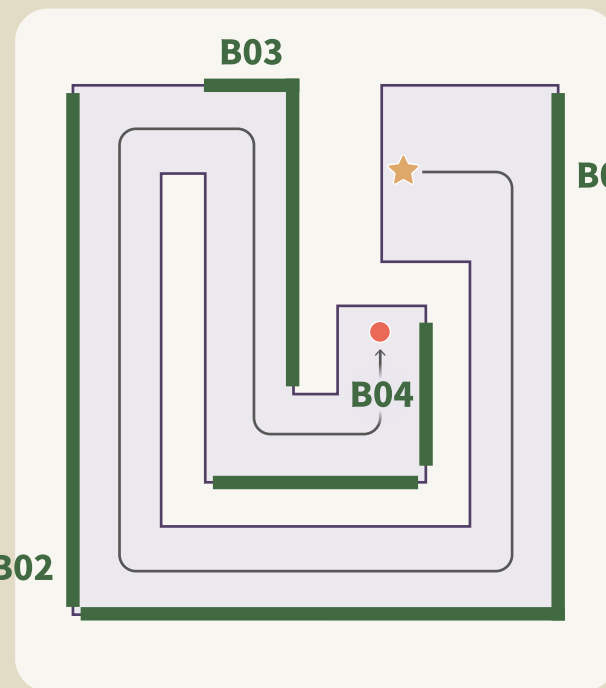

VR 虛擬展覽館導覽圖

多元薈萃——民國社會文化大觀

展區A 中西雜糅的生活文化

- 了解民國時期生活文化方面的特點
- 思考外來文化如何影響中國社會生活的發展

展板編號	展板主題
A01	城市生活
A02	移風易俗
A03	教育革新

展區B 新舊交融的藝術文化

- 了解民國時期藝術文化方面的發展狀況
- 欣賞不同領域的知識分子
致力推動藝術文化發展的承擔精神

展板編號	展板主題
B01	語言文學
B02	繪畫
B03	戲劇與電影
B04	結語

序言

--> 建議路線

- ★ 起點
- 終點