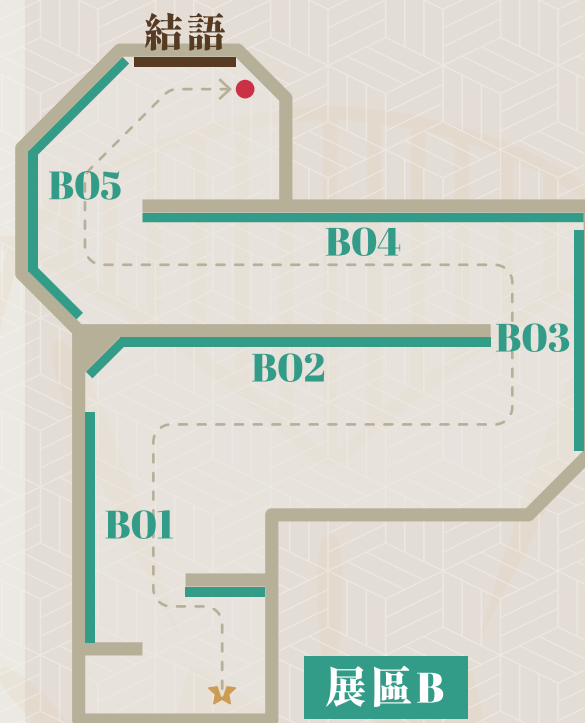

VR 虛擬展覽館導覽圖

唐代的對外交流——日本與朝鮮

序言

展區A

展區B

--> 建議路線

★ 起點

● 終點

展區A 唐朝與日本的交流

- 認識唐朝與日本在文化、建築等方面深入交流的歷程
- 了解中日兩國文化相互交融的特點

展板編號	展板主題
A01	虛心求學的遣唐使
A02	文字
A03	服飾
A04	建築
A05	宗教
A06	日本古樂

展區B 唐朝與朝鮮的交流

- 認識唐朝對於朝鮮在文化、禮制等方面的巨大影響
- 了解中朝兩國文化開放包容的特點

展板編號	展板主題
B01	朝鮮的三國時代
B02	禮制風俗
B03	文學藝術
B04	儒學
B05	佛教
B06	結語