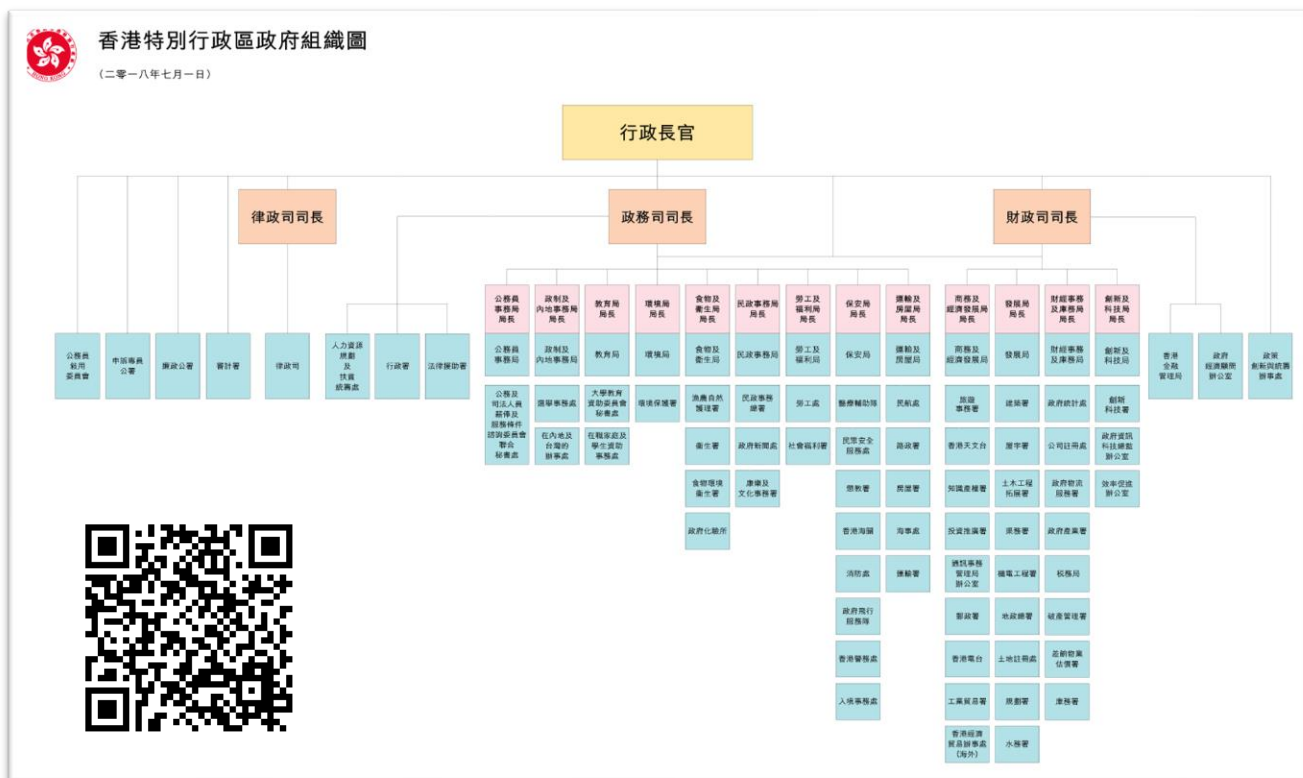

第 3 節 香港特別行政區政府的決策過程

香港特區政府的行政機關架構

瀏覽「GovHK 香港政府一站通」網站，並回答問題

原圖請參看：香港特別行政區政府組織圖

<https://www.gov.hk/tc/about/govdirectory/govchart/index.htm>

1. 香港特別行政區政府的行政部門除首長 行政長官 外，
由第一層 司長、第二層 決策局 及第三層部門所組成。
2. 政府的主要施政和行政工作由 13 個決策局和 56 個部門執行。