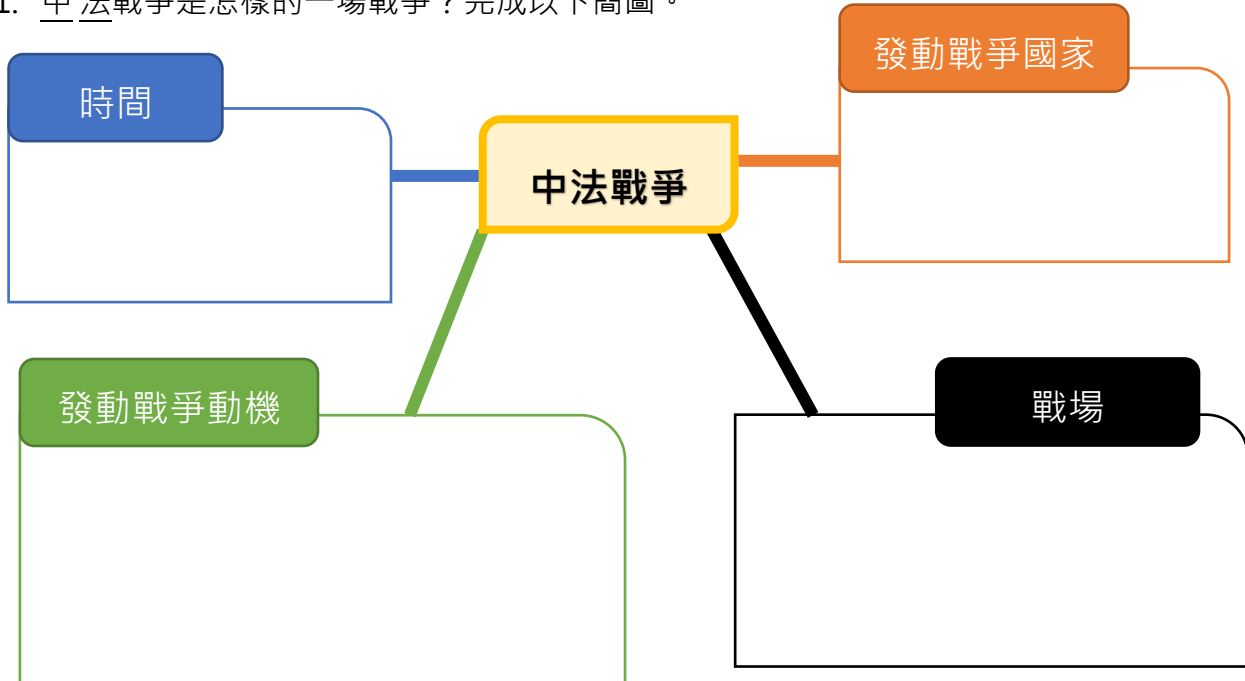

姓名： _____
班別及學號： _____ ()
日期： _____

觀看短片《中法戰爭：香港華人發動了首次大罷工》(第14集)，回答以下問題。

1. 中法戰爭是怎樣的一場戰爭？完成以下簡圖。

2. 中法戰爭期間，法國想香港的工人維修戰艦和運送貨物，但遭工人拒絕，原因是甚麼？

挑戰！

香港也受到中法戰爭所牽連，原因是甚麼？

(1) 地理因素： _____

(2) 香港發展的因素： _____

延伸閱讀

《圖說近代：中法戰爭》

<https://chiculture.org.hk/tc/photo-story/1443>